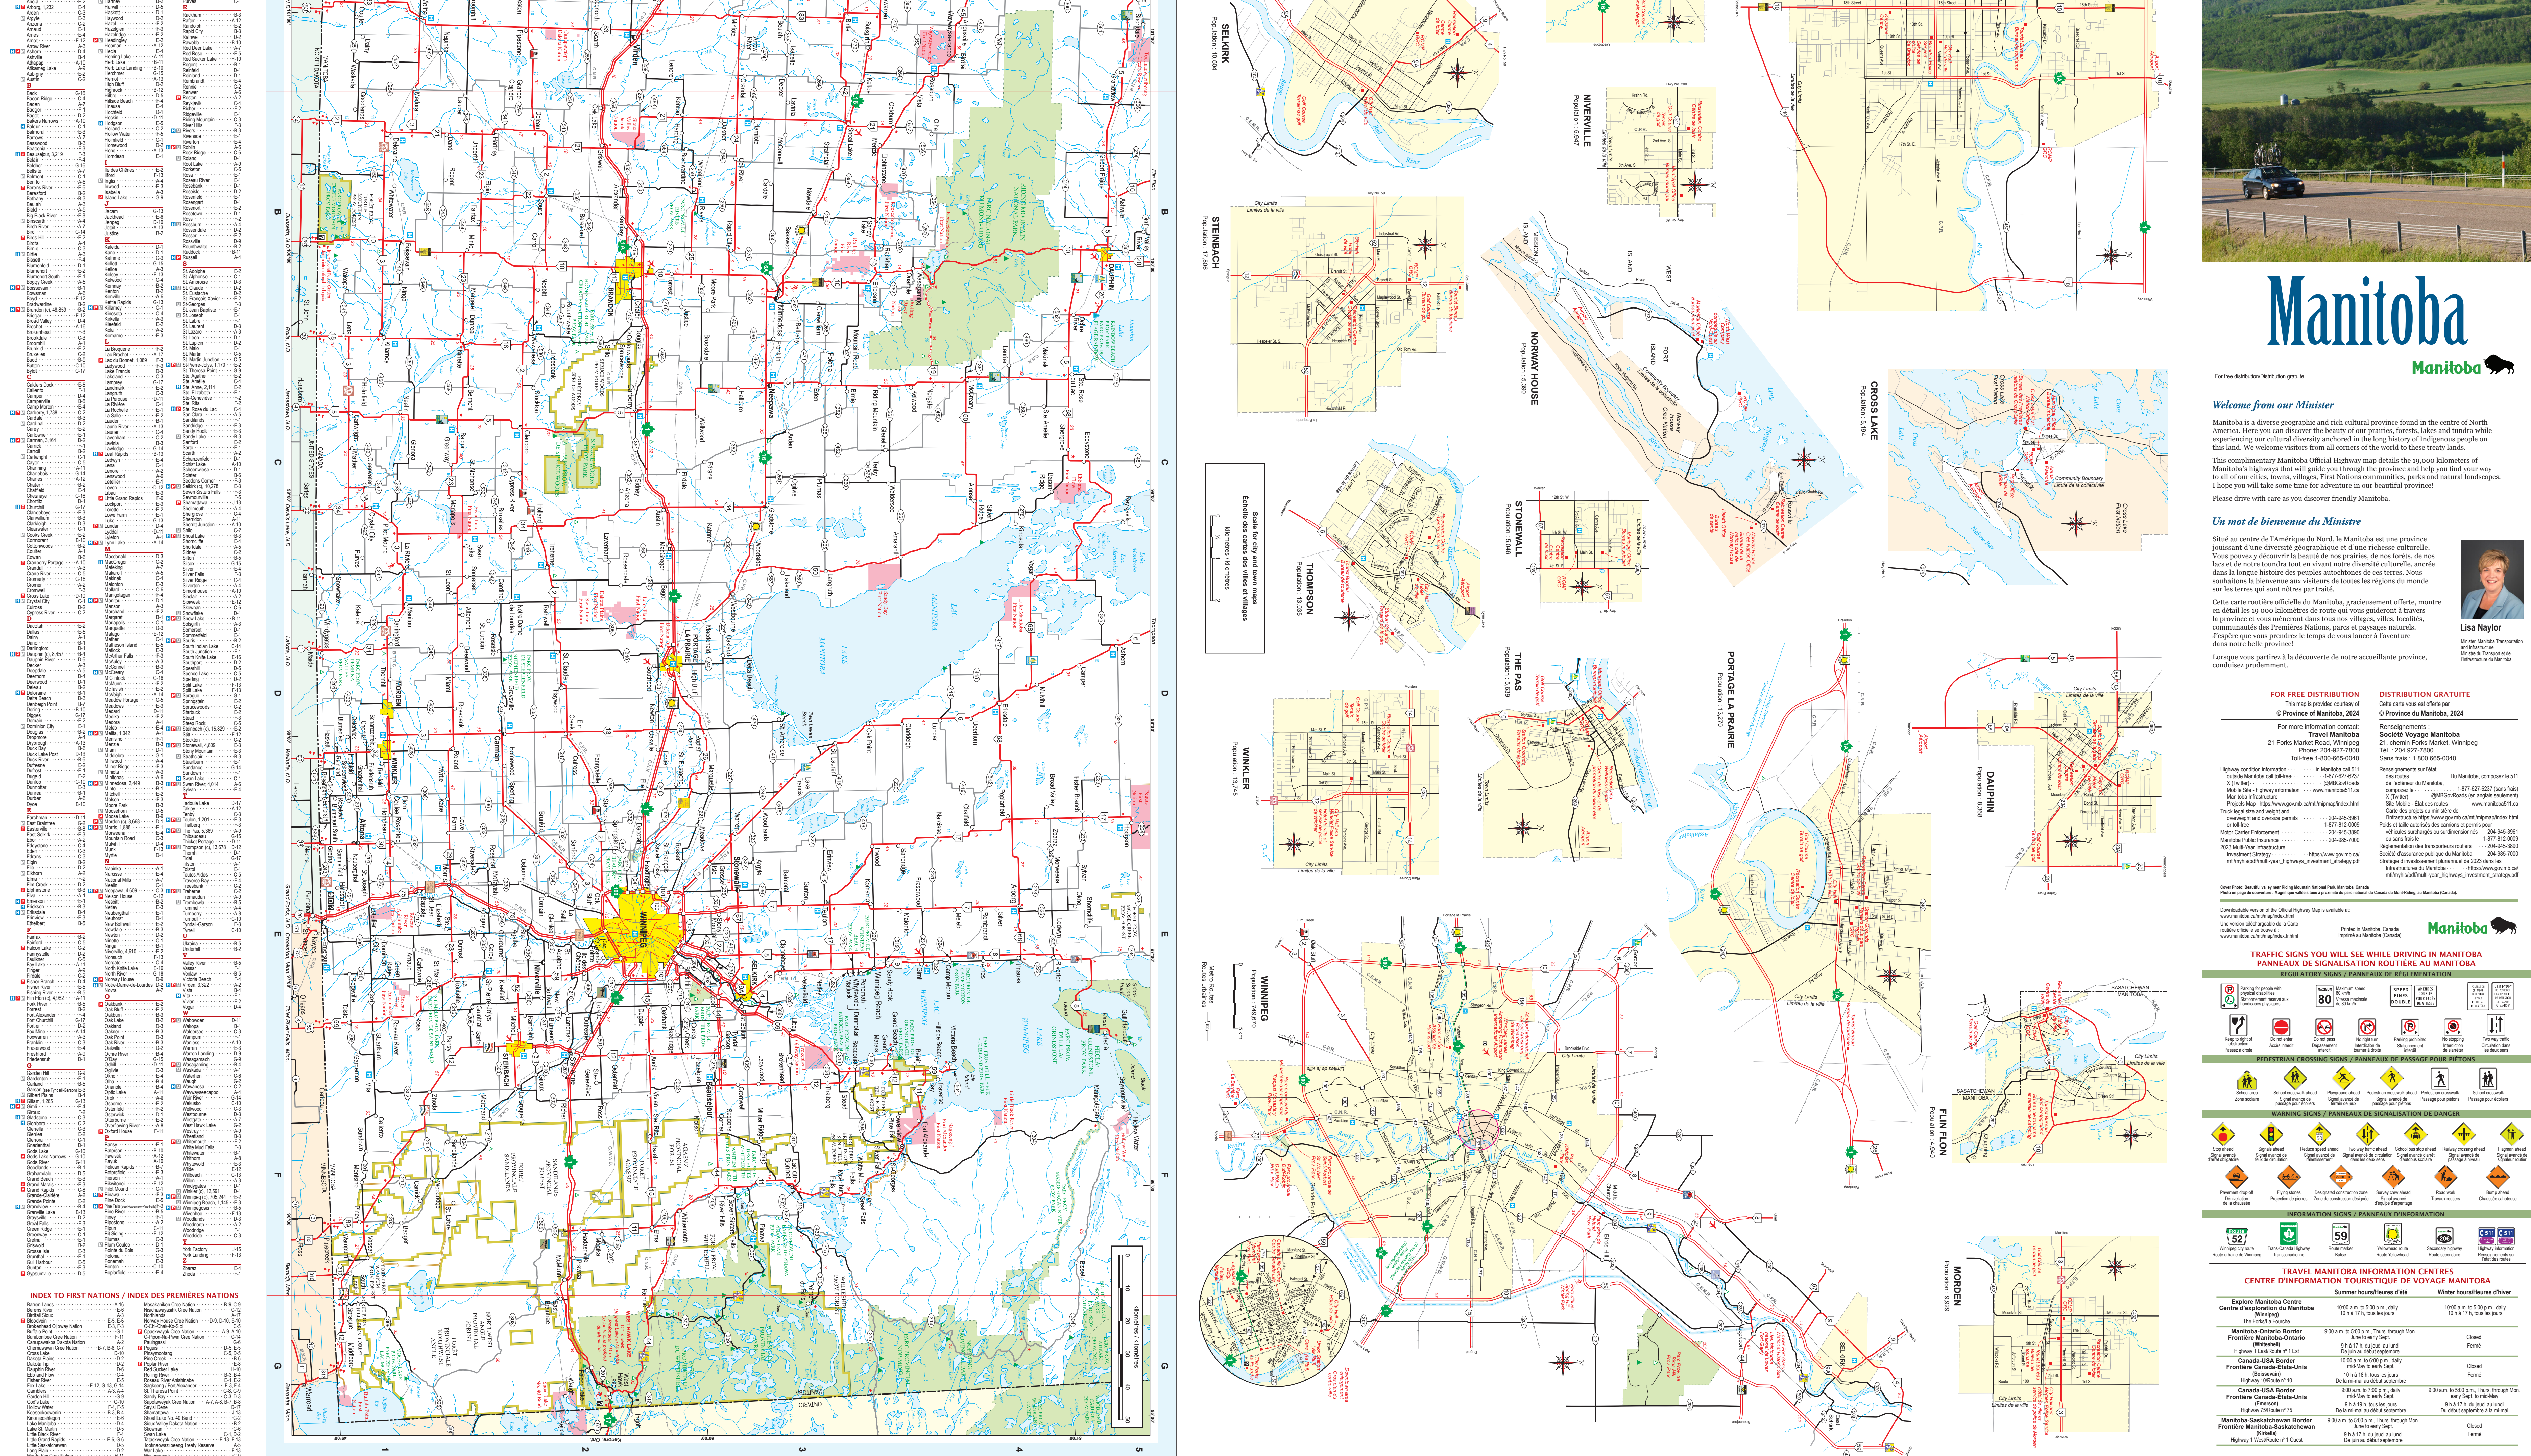

Populations des centres conurbés supérieures à 1 000, conformément aux données de Statistique Canada pour 2021.

Indicateur hospitalier location / Indique la présence d'un hôpital. Les hôpitaux sont situés sur les zones d'implantation des services d'urgence.

Indicateur musée / Indique la présence d'un musée. Pour plus d'informations, consultez le site Web du Musée de la Ville de Winnipeg.

Indicateur R.C.M.P. detachment / Community Office / Indique un détachement de la GRC ou des services de police communautaires.

INDEX TO FIRST NATIONS / INDEX DES PREMIÈRES NATIONS. A multi-column table listing various First Nations and their locations in Manitoba.

TRAVEL MANITOBA INFORMATION CENTRES / CENTRE D'INFORMATION TOURISTIQUE DE VOYAGE MANITOBA. A table listing travel information centers across the province, including their locations and operating hours.

Manitoba. Official Highway Map / Carte Routière. Officielle.

Welcome from our Minister. Manitoba is a diverse geographic and rich cultural province found in the centre of North America. Here you can discover the beauty of our prairies, forests, lakes and tundra while experiencing our cultural diversity as rooted in the long history of Indigenous people on this land.