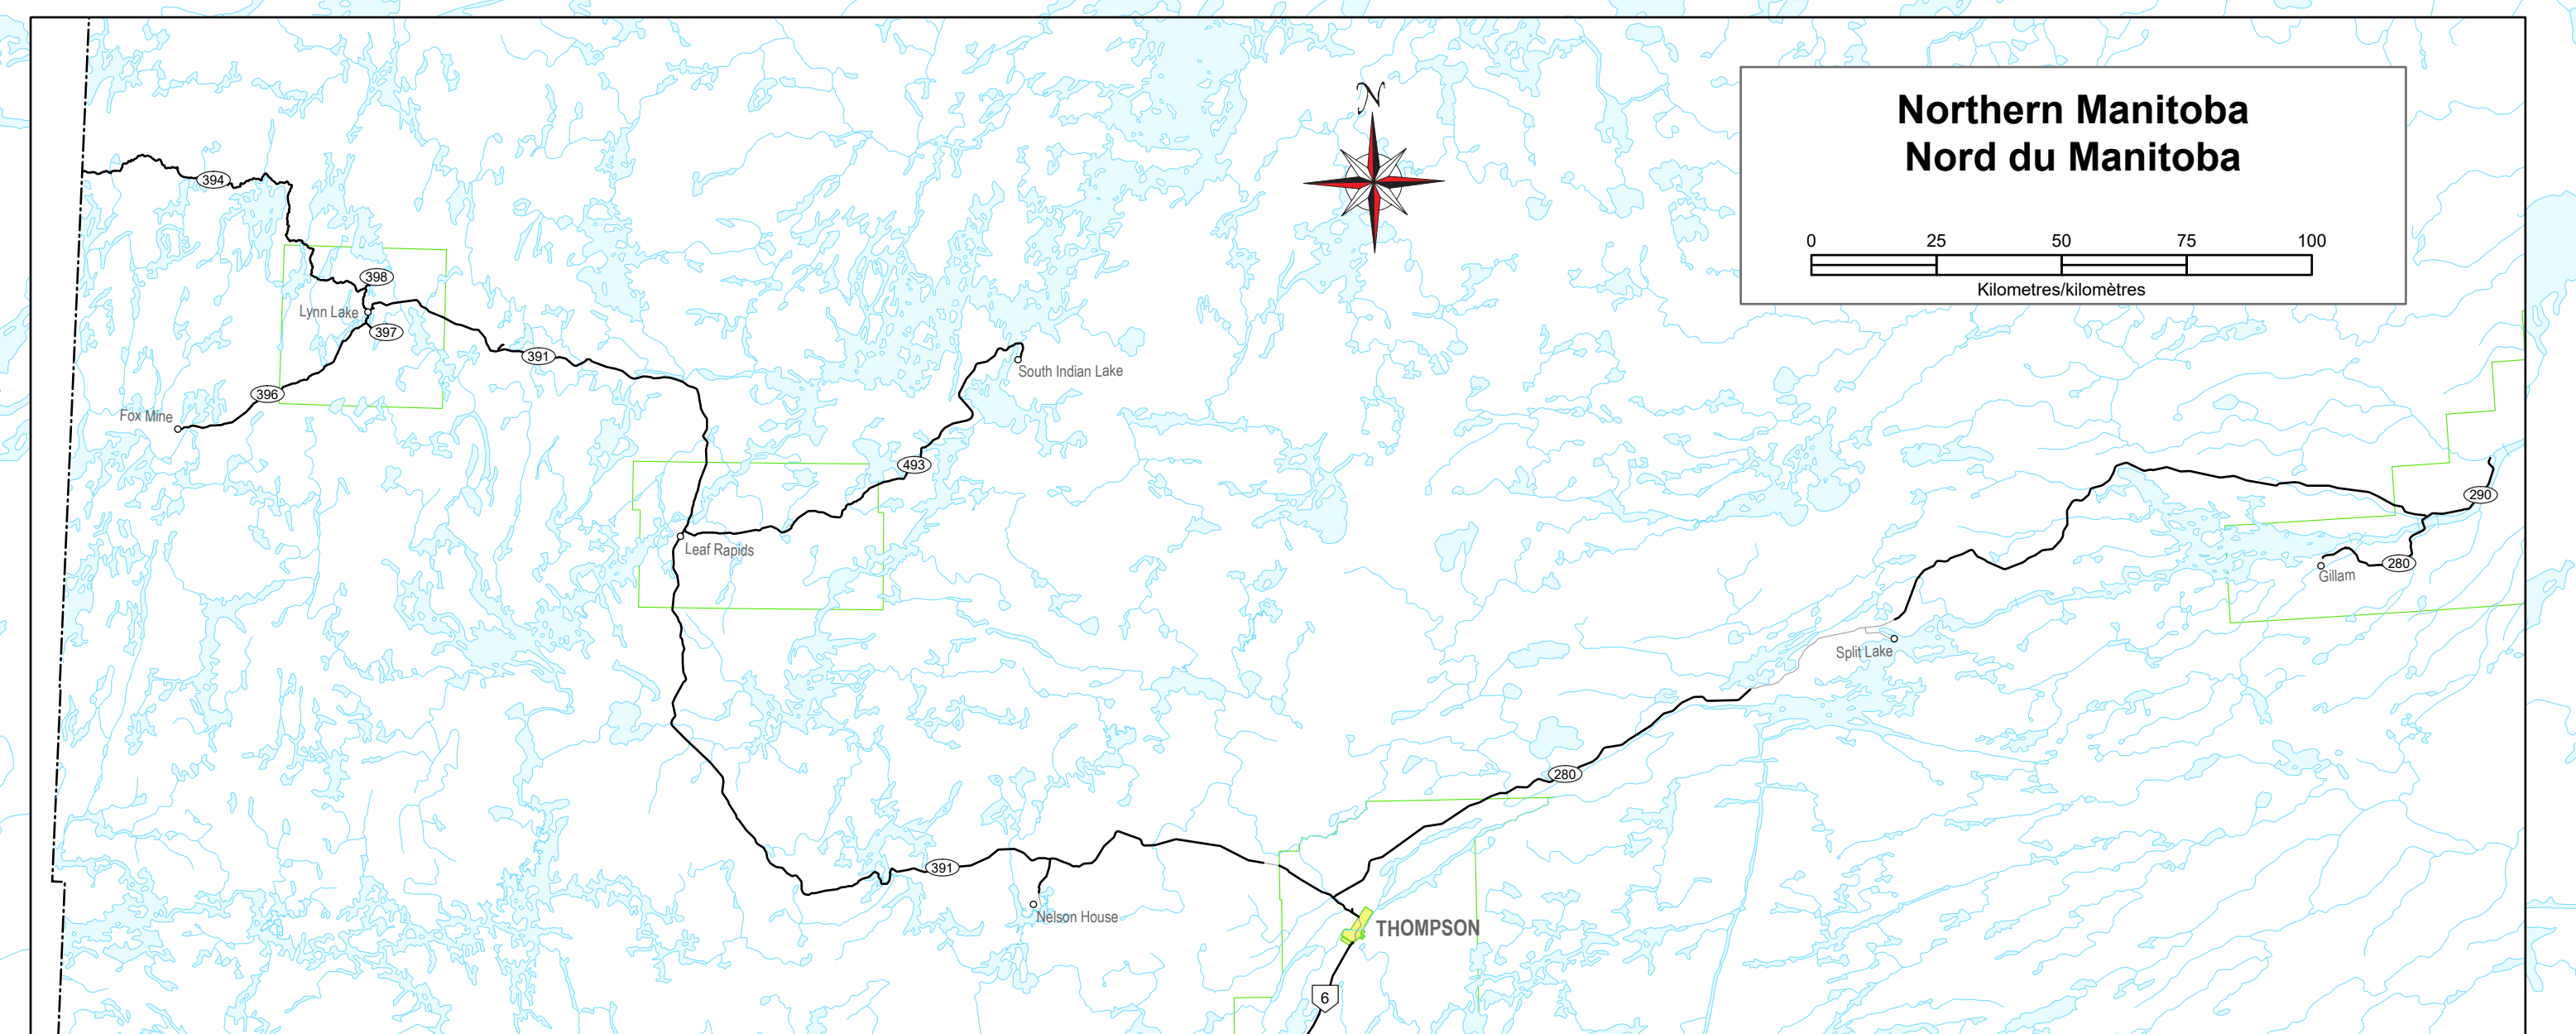

**Northern Manitoba
Nord du Manitoba**

**Winnipeg and Area
Winnipeg et ses environs**

**Controlled Area Map
Carte des zones contrôlées**

- Legend/Légende**
- Control Lines
Zones contrôlées linéaires**
- 76.2 m
 - 38.1 m
- Control Circles
Zones contrôlées circulaires**
- 457.2 m
 - 304.8 m
 - 152.4 m