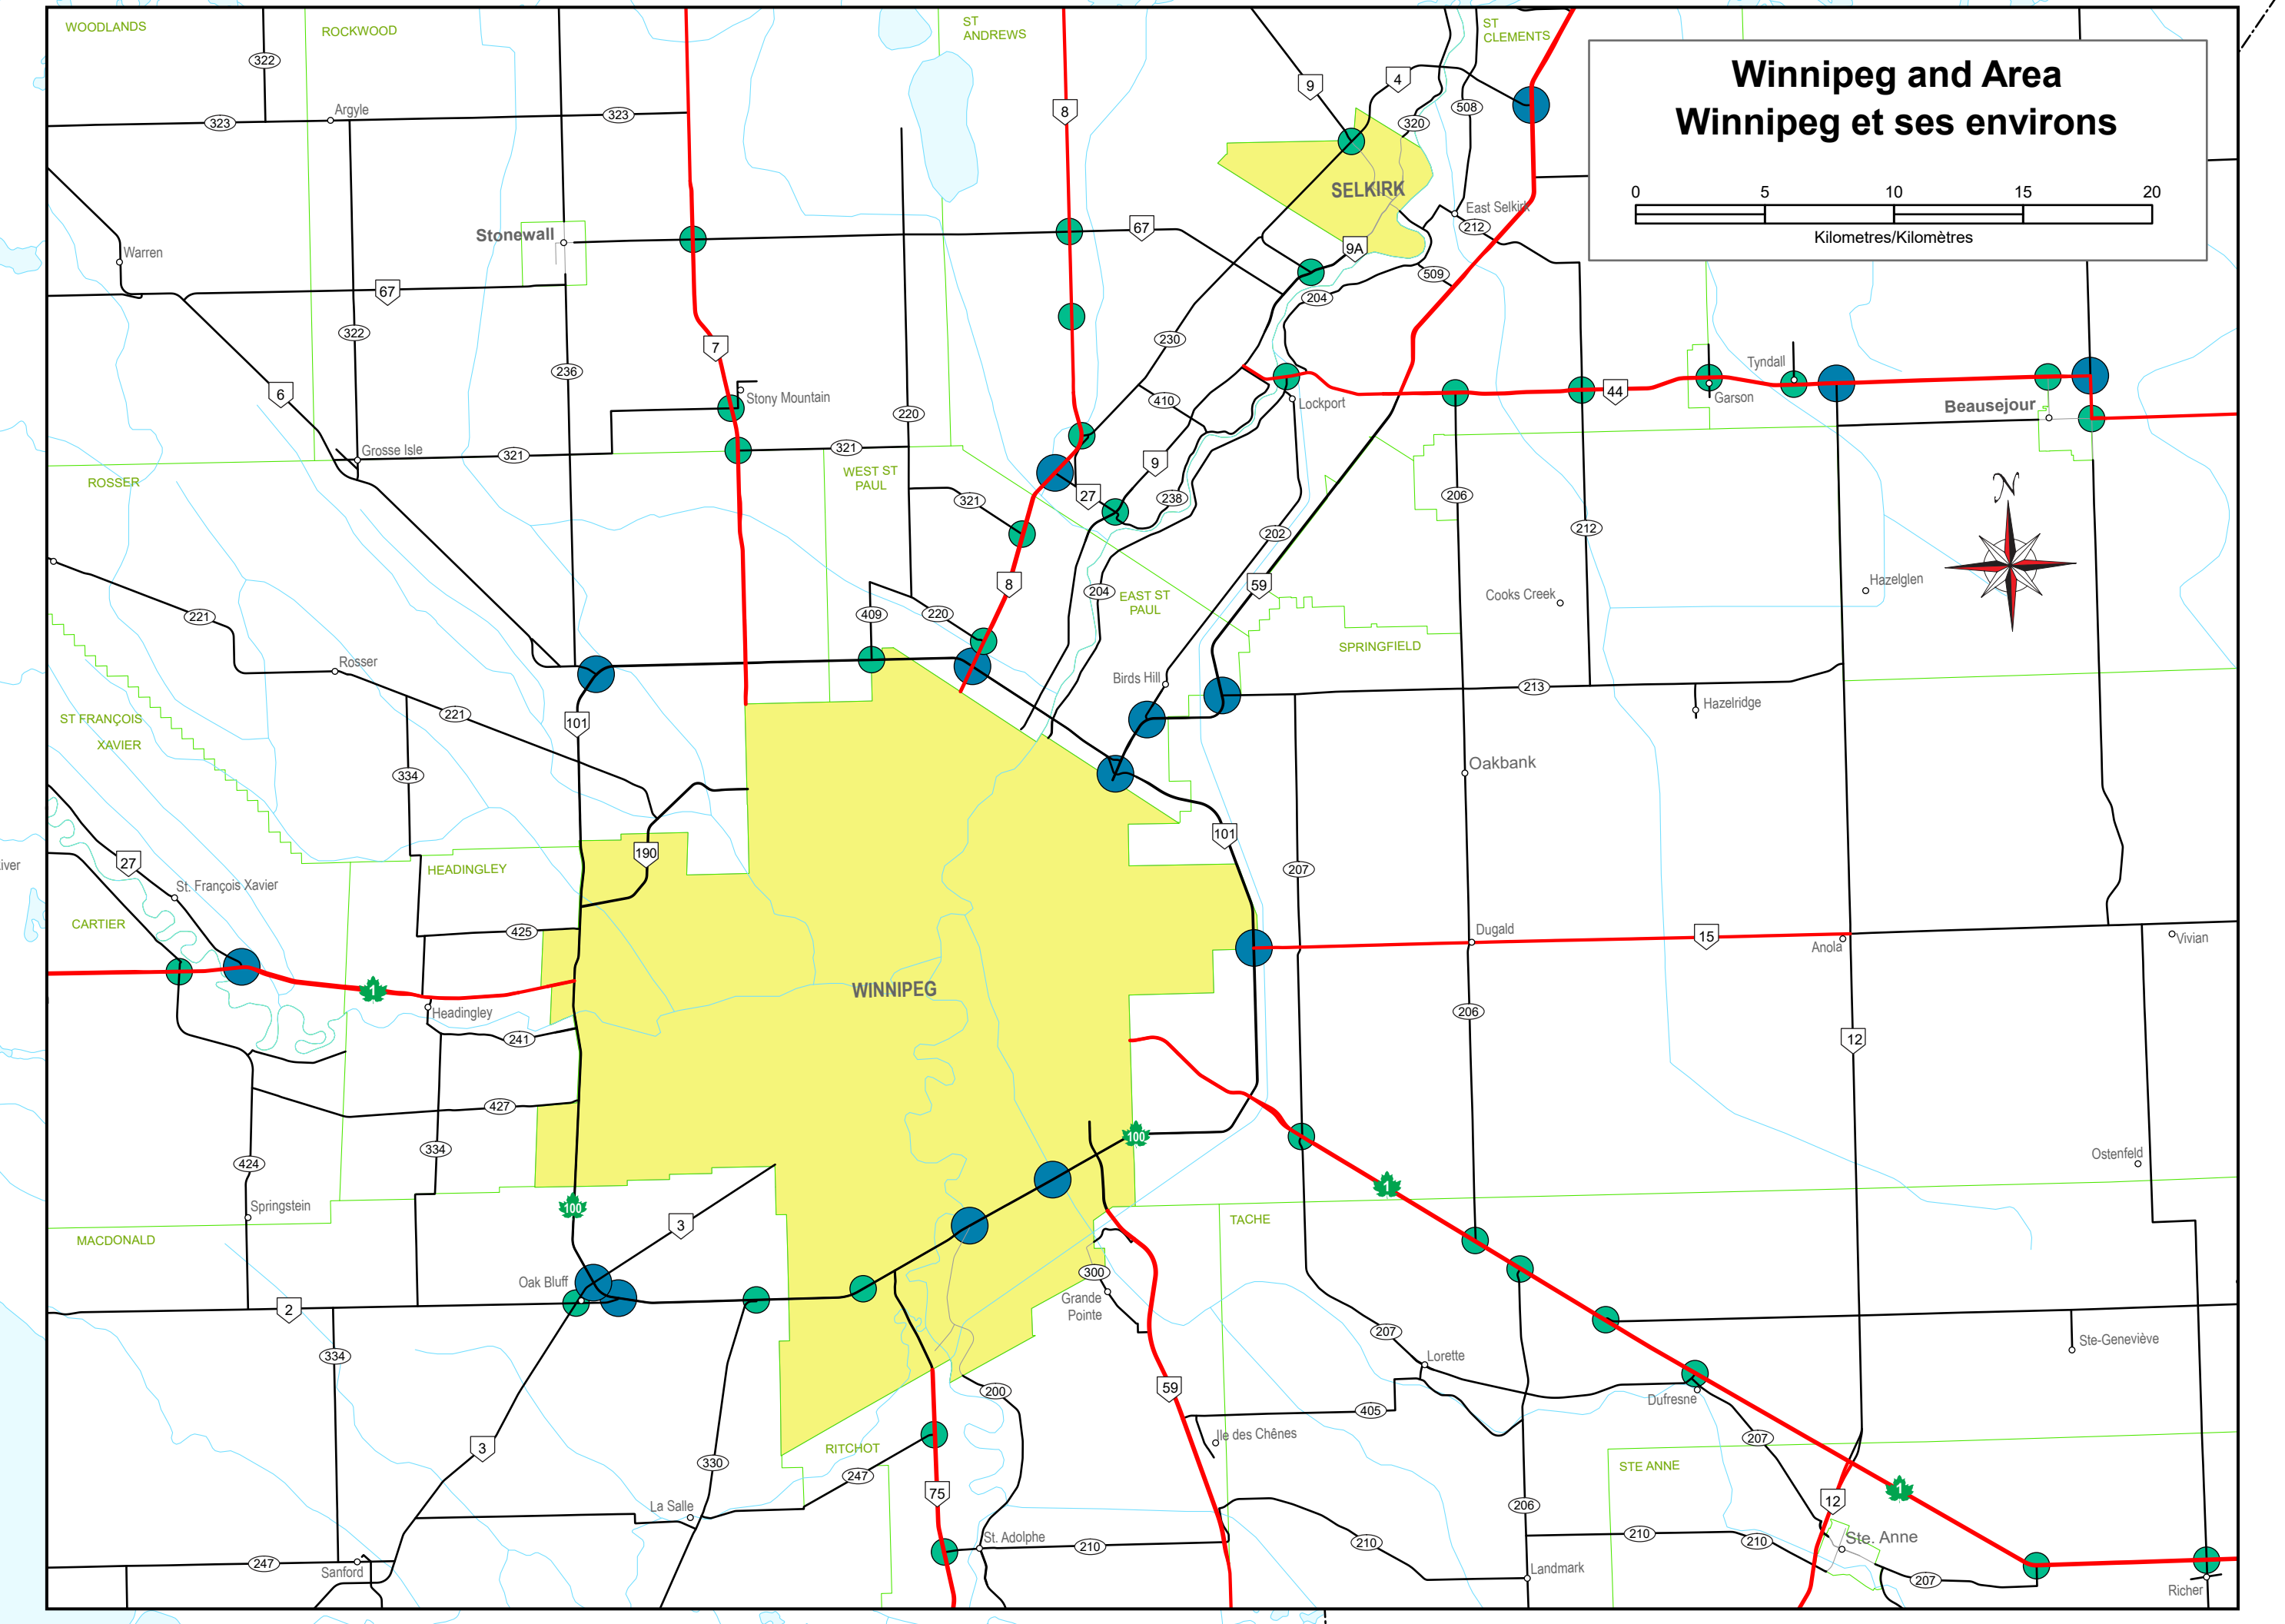

**Northern Manitoba
Nord du Manitoba**

**Winnipeg and Area
Winnipeg et ses environs**

**Controlled Area Map
Carte des zones contrôlées**

- Legend/Légende**
- Control Lines
Zones contrôlées linéaires**
- 76.2 m
 - 38.1 m
- Control Circles
Zones contrôlées circulaires**
- 457.2 m
 - 304.8 m
 - 152.4 m