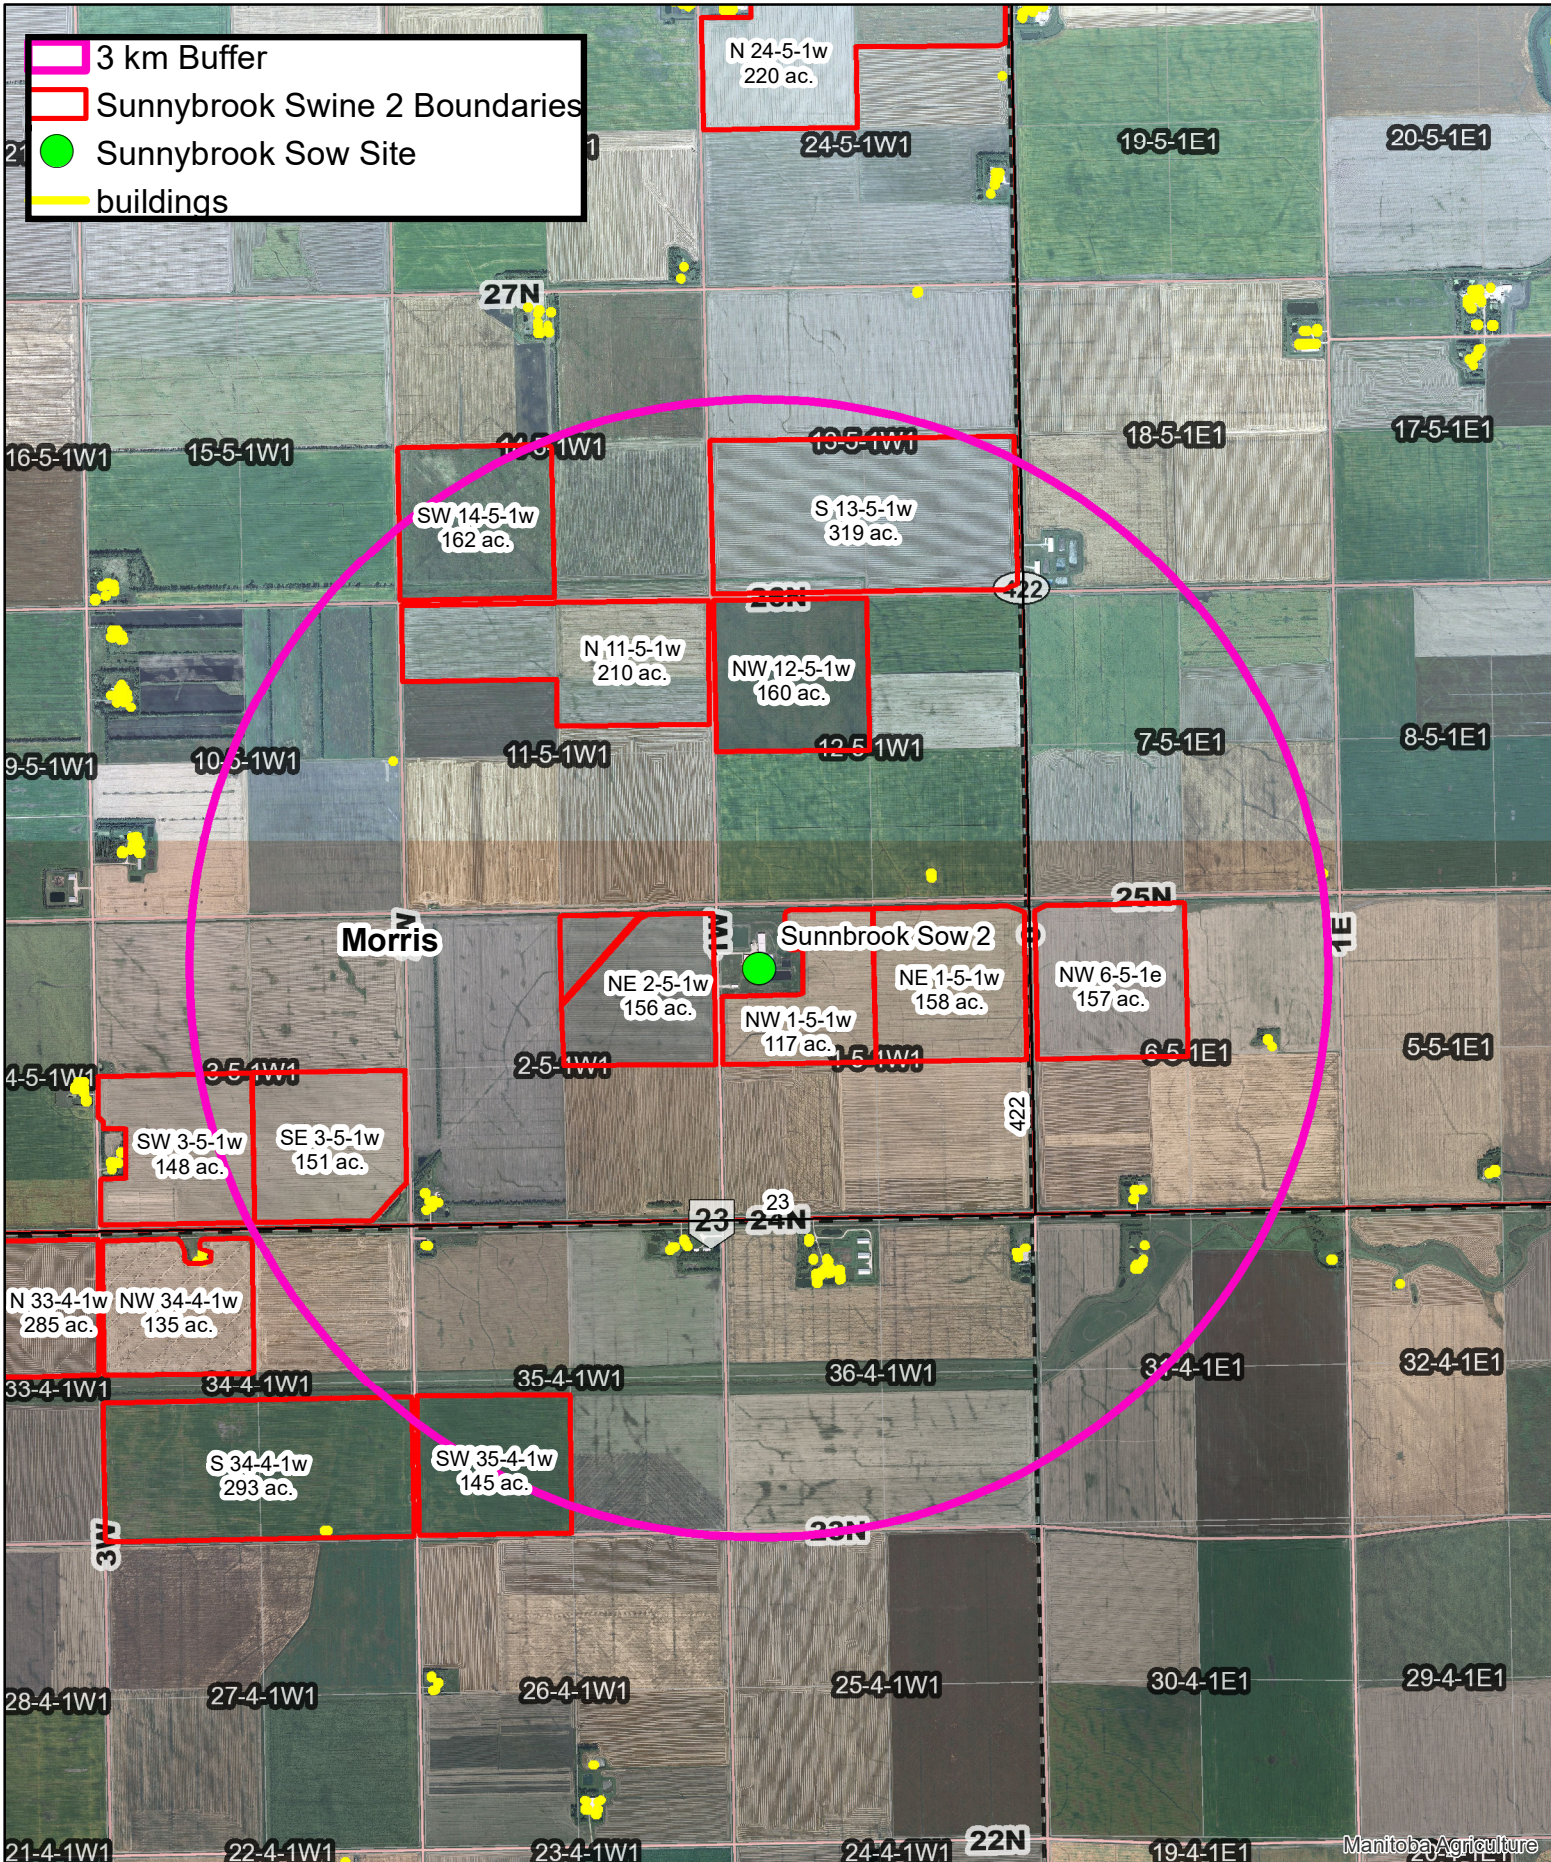

Sunnybrook Sow 2 - 3 Km Buffer (01/23)

Manitoba Agriculture

Sunnybrook Sow 2 RM Dev. Plan (01/23)

Manitoba Agriculture

Sunnybrook Sow 2 RM Zoning Bylaw (01/23)

Manitoba Agriculture