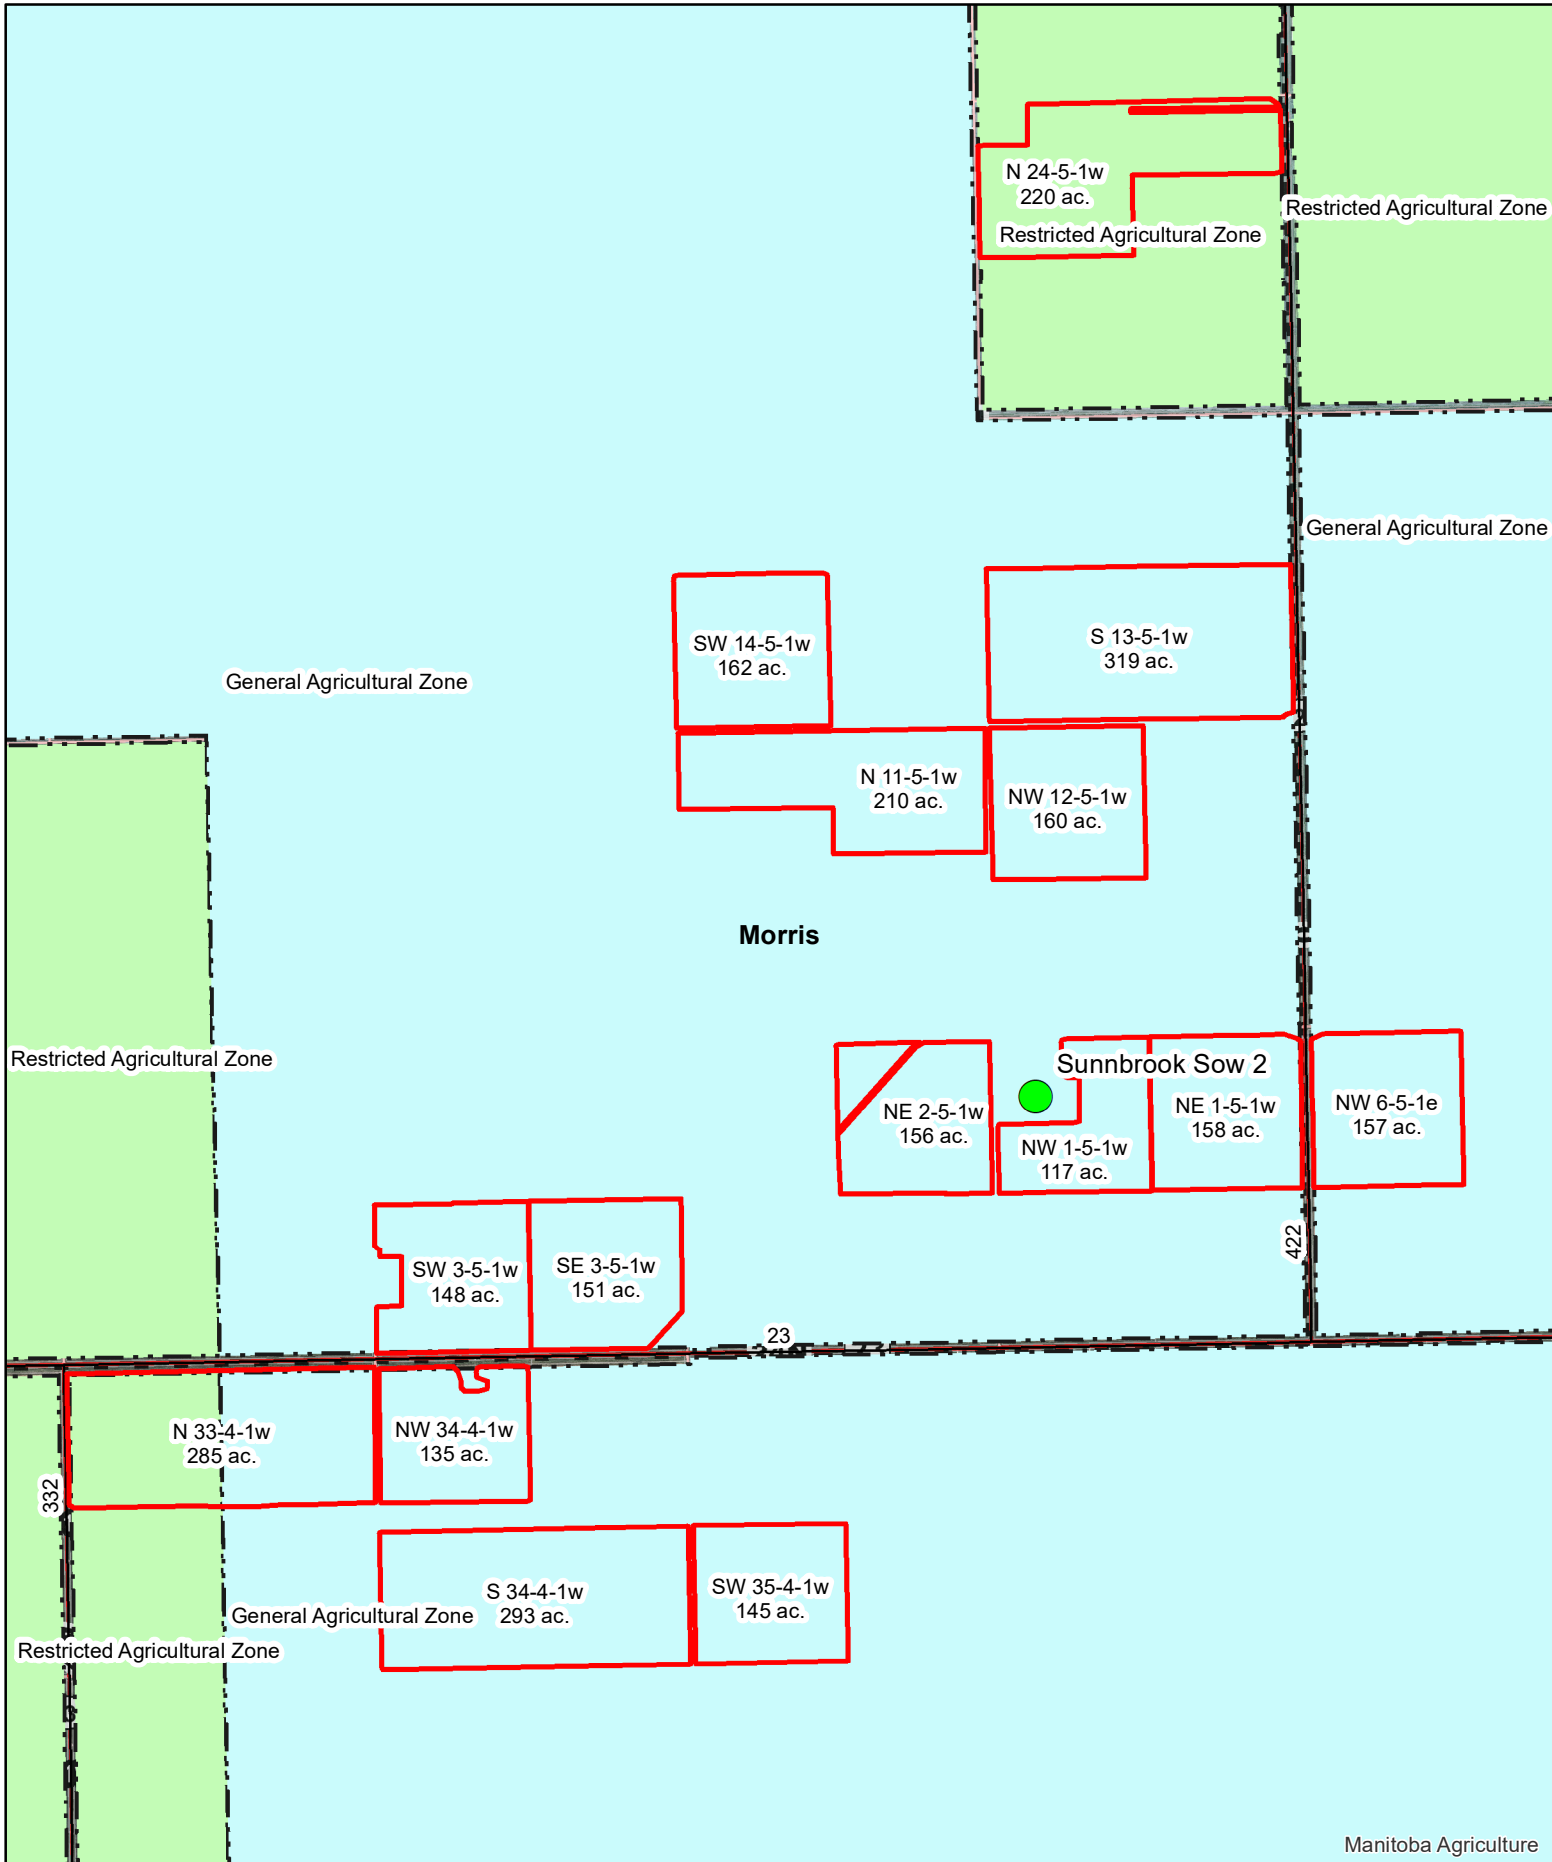

Sunnybrook Sow 2 - 3 Km Buffer (01/23)

Manitoba Agriculture

Sunnybrook Sow 2 RM Dev. Plan (01/23)

Manitoba Agriculture

Sunnybrook Sow 2 RM Zoning Bylaw (01/23)

Manitoba Agriculture