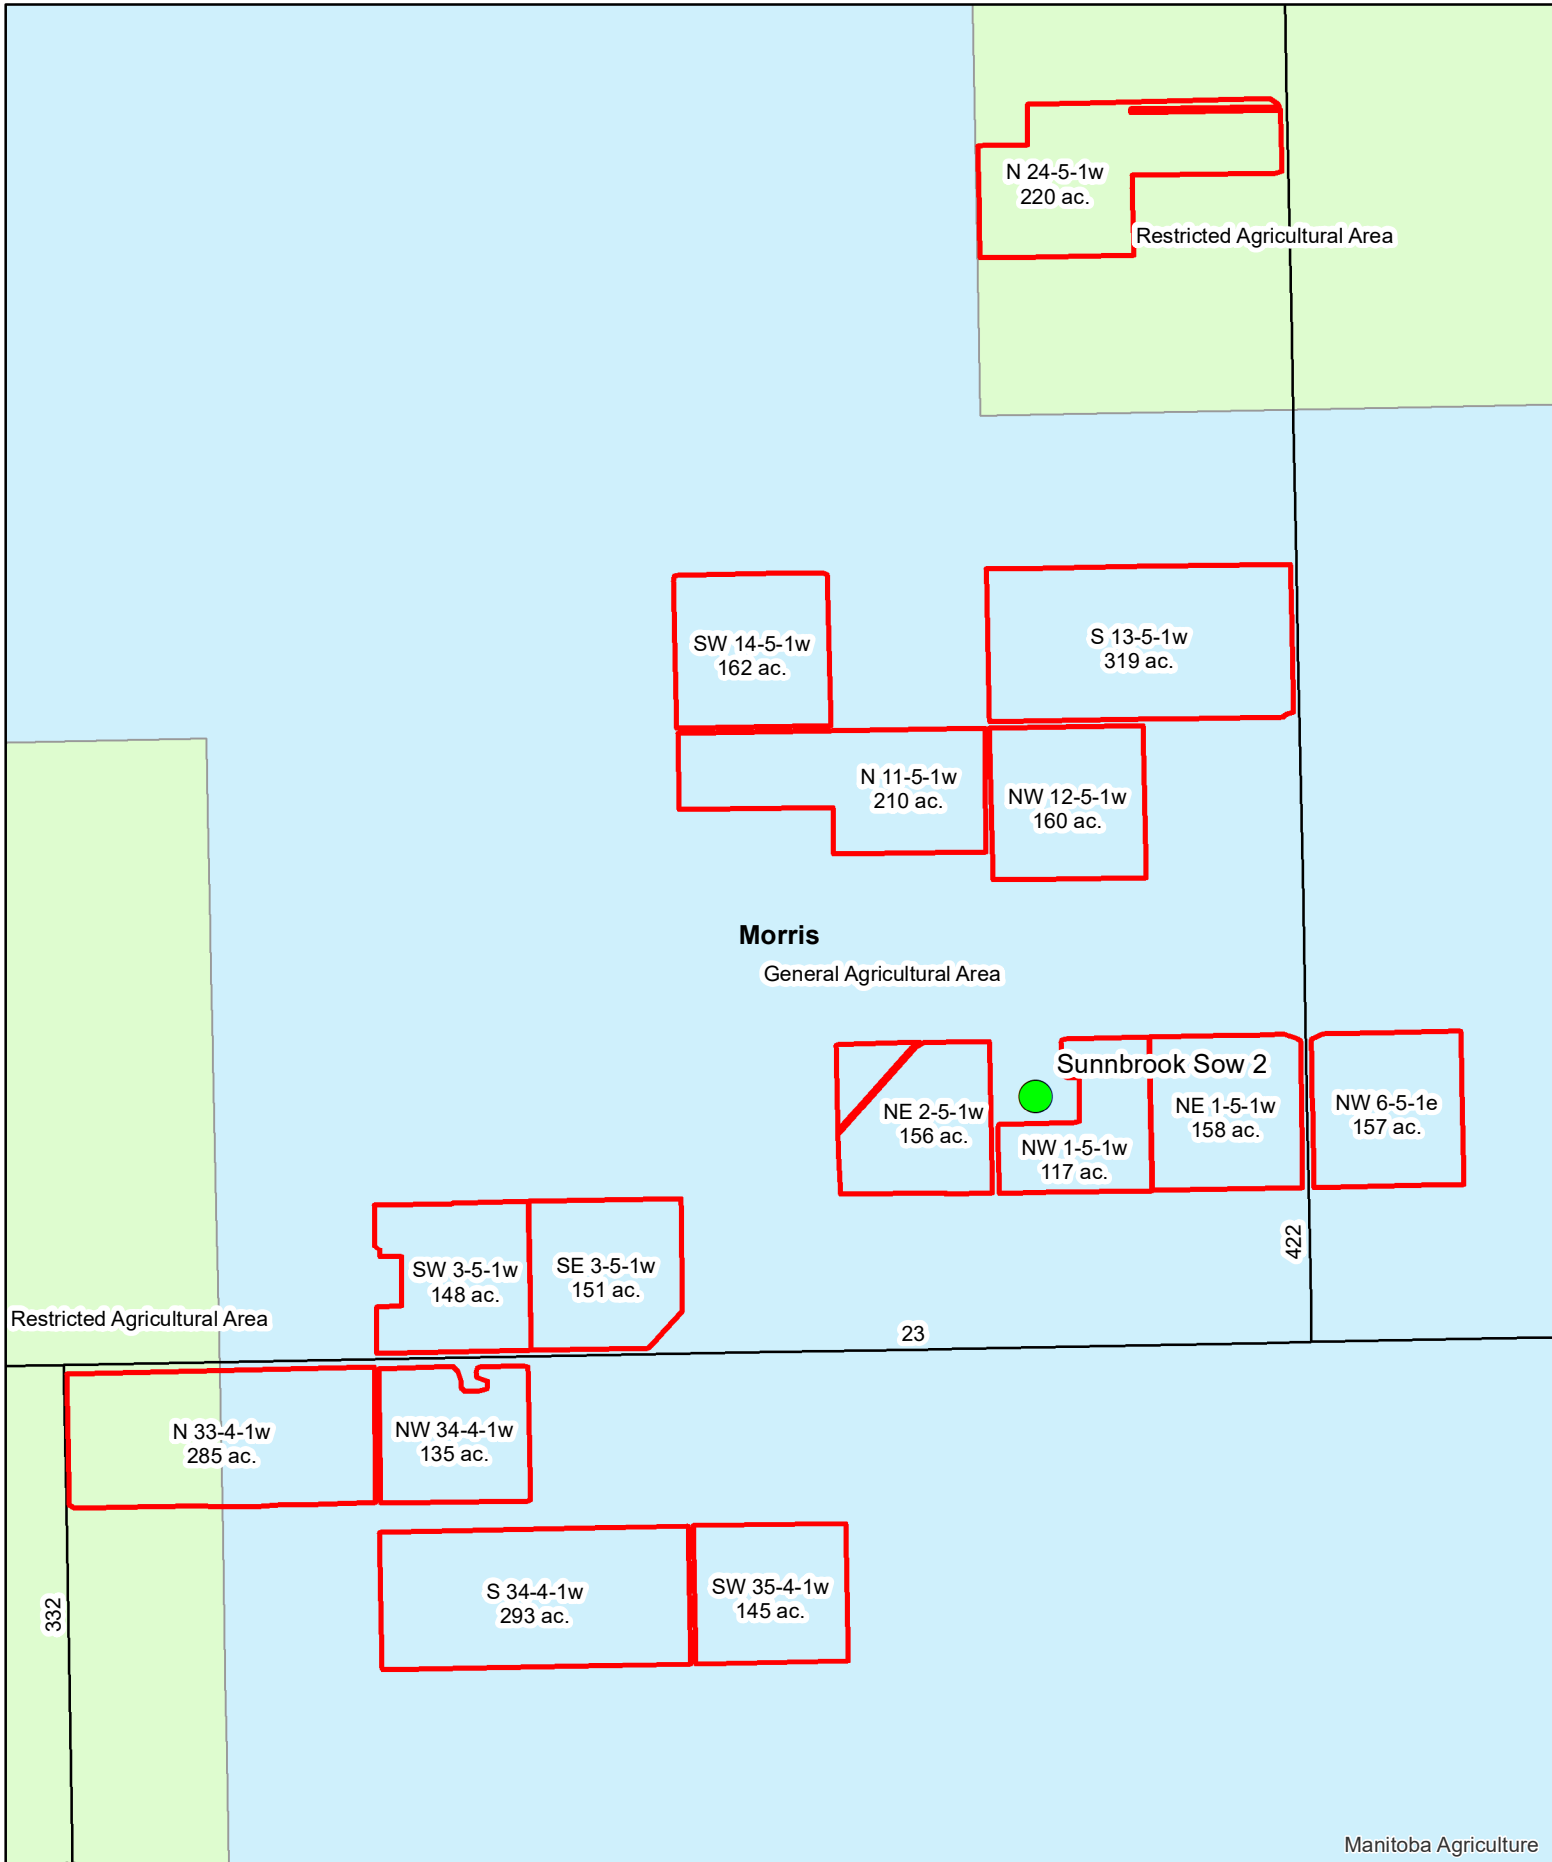

Sunnybrook Sow 2 - 3 Km Buffer (01/23)

Manitoba Agriculture

Sunnybrook Sow 2 RM Dev. Plan (01/23)

Manitoba Agriculture

Sunnybrook Sow 2 RM Zoning Bylaw (01/23)

Manitoba Agriculture